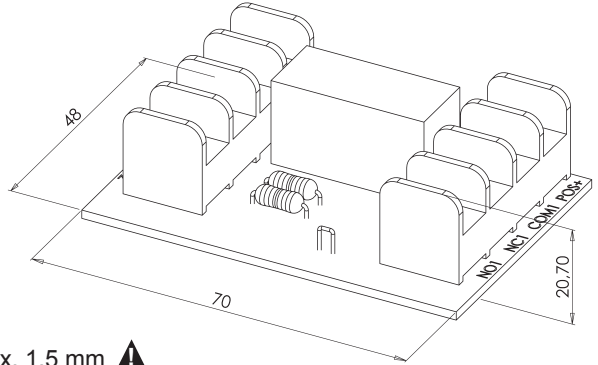

MANUAL DE INSTRUÇÕES MODE D'EMPLOI INSTALLATION INSTRUCTIONS

MODULO DE RELÉ MODULE RELAIS MODULE RELAYS RELAY MODULE

48 x 70 x 20,70 mm	12 -24V DC	2 x NO/NC	70 mA	230V AC 5 A 30V DC 5 A	max. 1,5 mm ²	0,053 kg

LIGAÇÃO RACCORDEMENT CONNECTION

Secção dos condutores
Section des conducteurs
Conductor's cross-section } max. 1,5 mm ⚠

Corte o fio para utilização a 24V DC
Couper le strap pour une configuration en 24V DC.
Cut the strap to select operation on 24V DC.