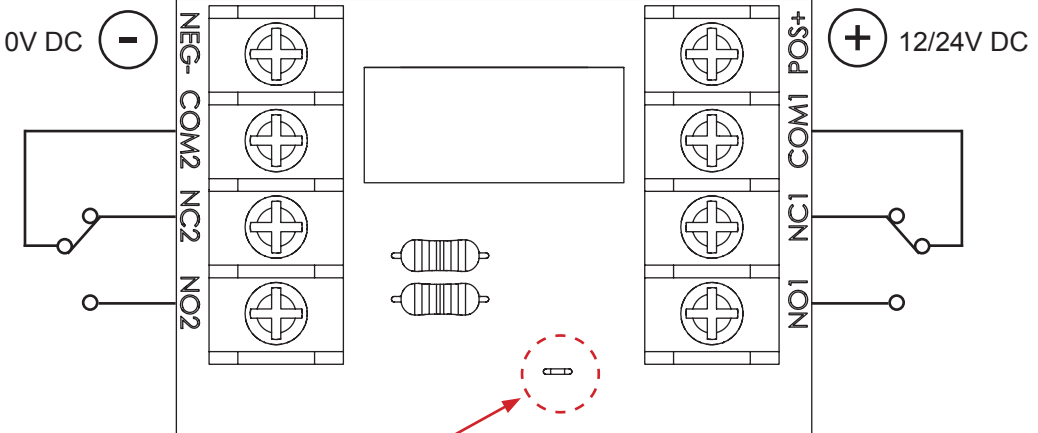

MANUAL DE INSTRUÇÕES MODE D'EMPLOI INSTALLATION INSTRUCTIONS

MODULO DE RELÉ MODULE RELAIS MODULE RELAYS RELAY MODULE

48 x 70 x 20,70 mm	12 -24V DC	2 x NO/NC	70 mA	230V AC 5 A 30V DC 5 A	max. 1,5 mm ²	0,053 kg

LIGAÇÃO RACCORDEMENT CONNECTION

Secção dos condutores
Section des conducteurs
Conductor's cross-section } max. 1,5 mm ⚠

Corte o fio para utilização a 24V DC
Couper le strap pour une configuration en 24V DC.
Cut the strap to select operation on 24V DC.

Triplo

W

⚠️ Atenção - Attention - Caution:

- Respeite a polaridade indicada;
- Utilize a tensão de acordo com a indicada;

Polaridade incorrecta ou um tensão errada podem danificar o equipamento.

Estas falhas não são abrangidas pela garantia do produto.