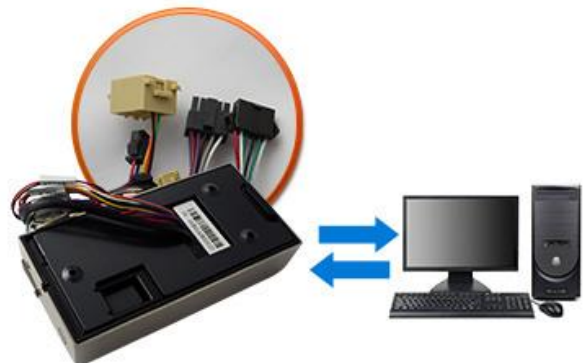

Protecção e alarme

Alarme anti-sabotagem e de abertura de porta ilegal. Activa saída para alarme externo, luz de aviso

Estrutura metálica

Protecção anti-vandalismo para instalação exterior

Resistente a água IP65

Classificação IP65 - Resistente a água e poeiras

LED indicador de estado

Indicador LED de de aceitação ou rejeição para utilizadores válidos e/ou inválidos

Múltiplas opções de conectividade

Entrada / Saída Wiegand
Interface de rede TCP/IP e RS485

Protecção e alarme

Alarme anti-sabotagem e de abertura de porta ilegal. Activa saída para alarme externo, luz de aviso

Instalação simples

A placa metálica de fixação torna a instalação fácil e rápida.

Capacidade de armazenamento

Capacidade para 1.500 impressões digitais, 10.000 cartões RFID e 100.000 registos/eventos

Conexão USB integrada

Suporta conexão USB e pen drive USB para download de dados

Controlo de acesso multifunções

Sistema anti passback