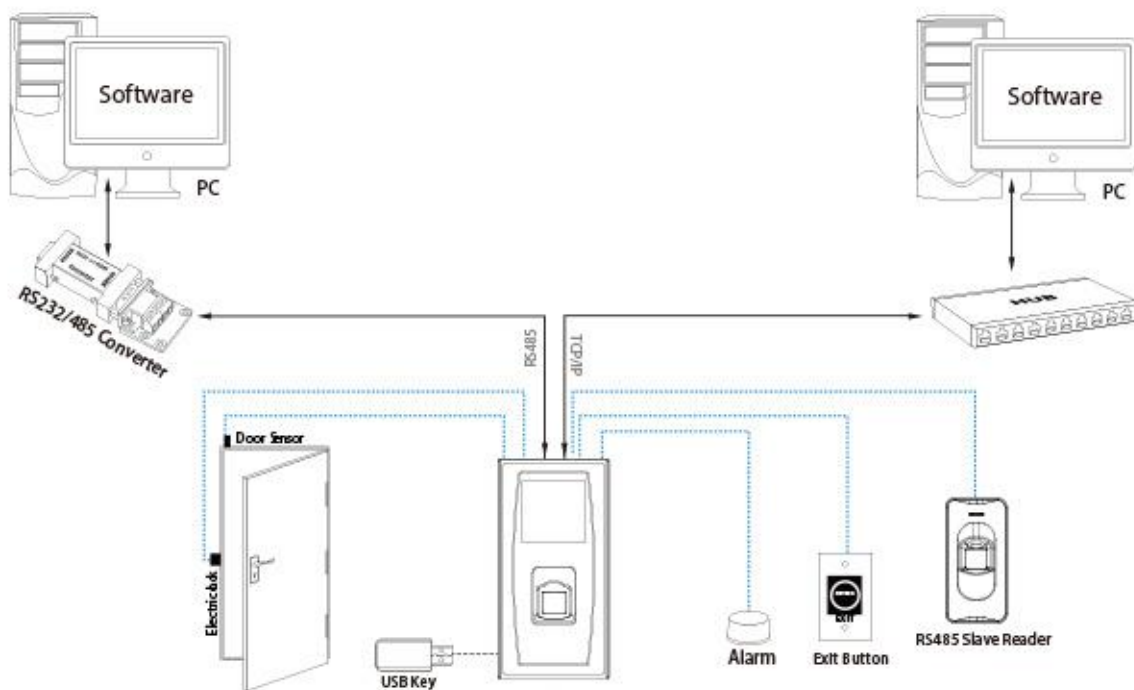

Configuração