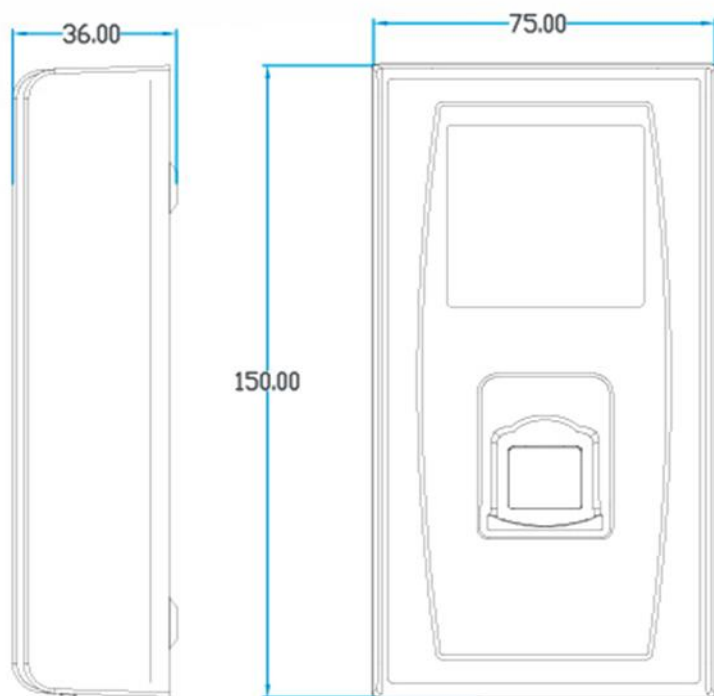

Dimensões

F-MA300

73 x 148 x 34,5 (mm)

Funções / Interface

Detalhes do produto

Estrutura Robusta

Classificação IP65 à prova de água e poeiras

Buzzer integrado