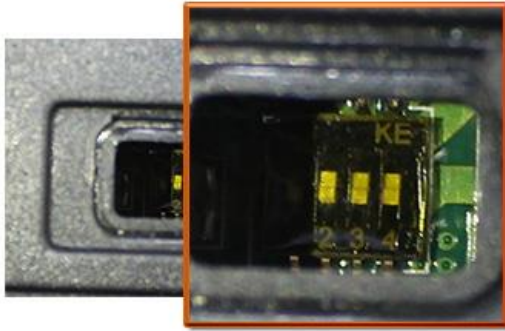

Dimensões

F-MA300

73 x 148 x 34,5 (mm)

Funções / Interface

Detalhes do produto

Estrutura Robusta

Classificação IP65 à prova de água e poeiras

Buzzer integrado

Avisos audio de aceitação ou rejeição para utilizadores válidos e/ou inválidos

LED indicador de estado

Indicador LED de de aceitação ou rejeição para utilizadores válidos e/ou inválidos

Wiegand entrada/saída

Classificação IP65 - Resistente a água e poeiras

LED indicador de estado

Indicador LED de de aceitação ou rejeição para utilizadores válidos e/ou inválidos

Múltiplas opções de conectividade

Entrada / Saída Wiegand
Interface de rede TCP/IP e RS485

Capacidade para 1.500 impressões digitais, 10.000 cartões RFID e 100.000 registos/eventos

Conexão USB integrada

Suporta conexão USB e pen drive USB para download de dados

Controlo de acesso multifunções

Sistema anti passback