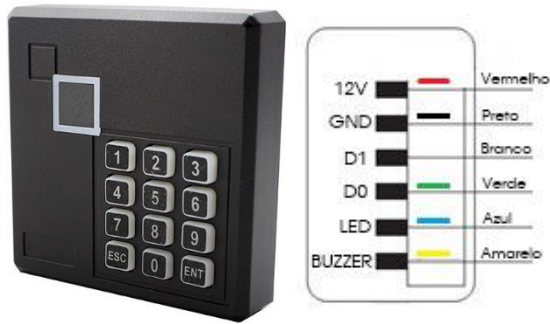

Esquema eléctrico

Garantia

Todos os produtos comercializados pela Triplo W, Lda. possuem garantia de dois anos contra defeitos de fabrico.

Todos os equipamentos vendidos são, em caso de avaria, verificados nas nossas instalações e no caso de não serem reparáveis, são substituídos por outros novos, ao abrigo da garantia respectiva.

Para mais informações consulte as nossas condições de venda em:

<http://www.triplow.pt/catalog/conditions.php>